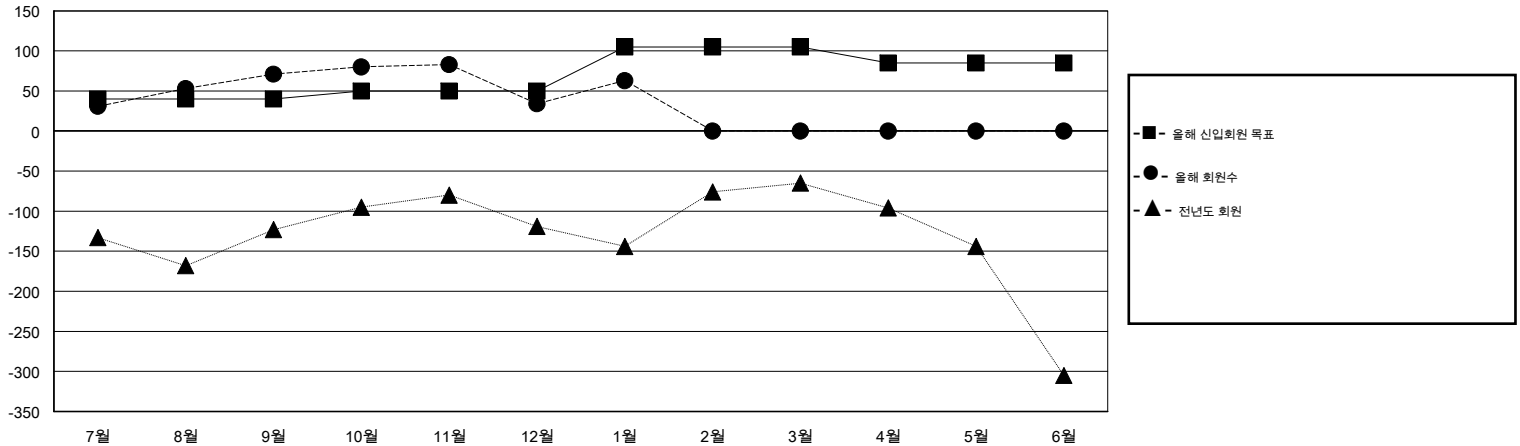

MONTHLY MEMBERSHIP PROGRESS REPORT

District 356 F

Results as of: 1/31/2015

GMT: JUNG YUL CHOI

장소 REPUBLIC OF KOREA

현장지역 GMT 5

클럽					회원 1인당				
결과- 2014-2015					결과- 2014-2015				
사분기	신생클럽 목표	신생클럽	해산된 클럽	순 증감/감소	사분기	신입회원 목표	추가된 차터 및 신입 회원	퇴회 회원	순 증감/감소
7월/8월/9월	0	1	0	1	7월/8월/9월	40	210	139	71
10월/11월/12월	0	0	0	0	10월/11월/12월	10	78	115	-37
1월/2월/3월	1	0	0	0	1월/2월/3월	55	56	27	29
4월/5월/6월	0	0	0	0	4월/5월/6월	-20	0	0	0

목표 및 누적 신생클럽 수

목표 및 누적 회원수

해산된 클럽: 0	1명 이상의 신입회원을 등록한 74 CLUBS OF 115	성별 분포
		남성 3,729 (89.13%)
		여성 455 (10.87%)
퇴회회원	여기에 클릭하여 현황보고 내용 검토	가족단위 회원 0
작고 5		세대주 0
클럽해산 0		비 세대주 0
기타 276		
합계 281		