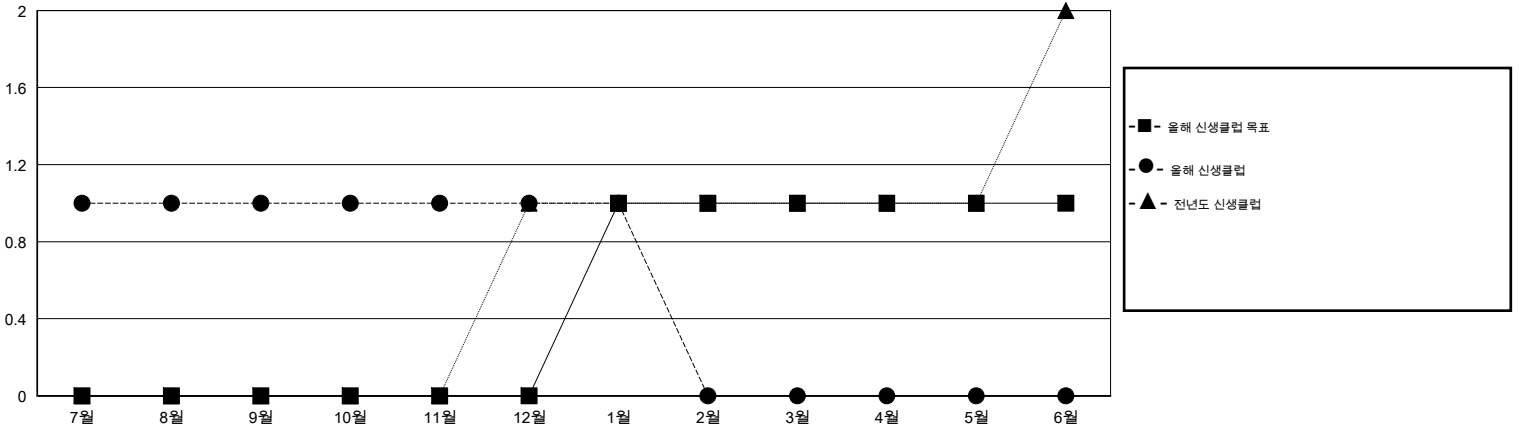

MONTHLY MEMBERSHIP PROGRESS REPORT

District 356 F

Results as of: 1/31/2015

GMT: JUNG YUL CHOI

장소 REPUBLIC OF KOREA

현장지역 GMT 5

클럽					회원 1인당				
결과- 2014-2015					결과- 2014-2015				
사분기	신생클럽 목표	신생클럽	해산된 클럽	순 증감/감소	사분기	신입회원 목표	추가된 차터 및 신입 회원	퇴회 회원	순 증감/감소
7월/8월/9월	0	1	0	1	7월/8월/9월	40	210	139	71
10월/11월/12월	0	0	0	0	10월/11월/12월	10	78	115	-37
1월/2월/3월	1	0	0	0	1월/2월/3월	55	56	27	29
4월/5월/6월	0	0	0	0	4월/5월/6월	-20	0	0	0

목표 및 누적 신생클럽 수